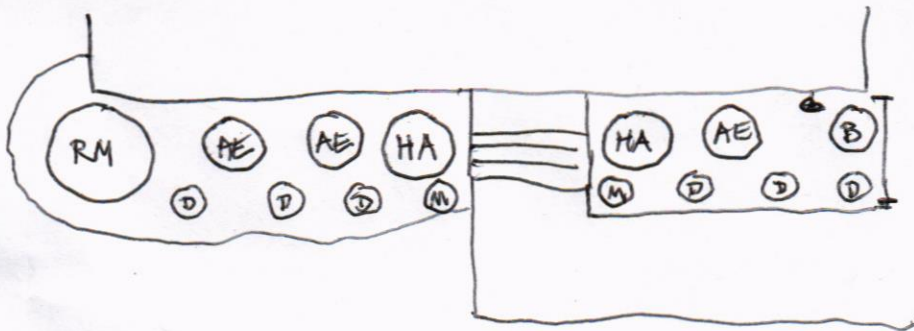

KEOUGH RESIDENCE
 692 PEARL ST.
 READING

NORTHEAST NURSERY
 LOUIE EISENER
 781-231-5988

- * RM 1 RHODODENDRON MAXIMUM 'ROSEUM' - 'ROSEUM' ROSEBAY
 RHODODENDRON
- B 1 BUXUS 'GREEN MOUNTAIN' - 'GREEN MOUNTAIN' BOXWOOD
- * HA 2 HYDRANGEA ARBORESCENS 'ANNABELLE' -
 'ANNABELLE' SMOOTH HYDRANGEA
- AE 2 AZALEA 'ENCORE AUTUMN CARNATION' -
 'ENCORE AUTUMN CARNATION' AZALEA
- * M 2 MONARDA DIDYMA 'BUBBLE GUM PINK' -
 'BUBBLE GUM PINK' BEE BALM
- * D 6 DICENTRA EXIMIA - FRINGED BLEEDING HEART